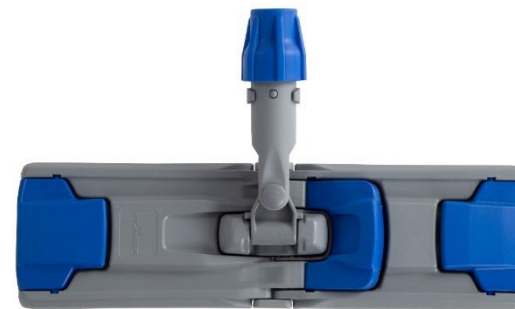

Močan in trden

Sistem, ki ne potrebuje dotika rok

Lahko in hitro nameščanje

Primeren za recikliranje

KOMPLET EASY WASH

EASYWASH FRAME

- **Vsestranski:** zagotavlja enostavno in učinkovito čiščenje tako horizontalnih kot navpičnih površin
- **Praktičen:** odpiralni sistem oz sistem nameščanja olajša delo (ravni delovni položaj)
- **Lahek:** sistem zagotavlja učinkovito delovanje brez napora
- **Ergonomski:** izogiba se predklonov med delom, s čimer ščiti zdravje hrbta in artikulacije
- **Higiensko:** uporabljen mop se lahko snema brez dotika rok
- **Dimenzija:** 35x10 cm

Prilagodi se kateremu koli ročaju z luknjo, premer ročaja 18 do 23 mm

EASYWASH MOP KRPA

Mop-krpa izdelana iz belih mikrovlaken z modrimi črtami, med njimi pa močnejša krtačasta vlakna z intenzivnim delovanjem,

SISTEM

- Ploščati sistem s krilci, ki se uporabljajo s svojim vedrom in ožemalcem
- * Idealno za notranja gladka ali hrapava tla z nizko do rahlo mastno umazanijo

Krpa: 87% mikrovlakna (100% poliester) + 13 % poliamid

Velikost mikrovlaken: 0,75 DTX

Velikost mopa: 42x16 cm

EASYWASH VEDRO Z OŽEMALCEM

- **Ergonomsko oblikovan:** lahek, priročen in enostaven za uporabo
- **Praktičen:** za polnjenje in praznjenje
- **Funkcionalen:** ožemanje je preprosto
- **Varen:** njegov klik sistem pritrdi ožemalec varno na vedro