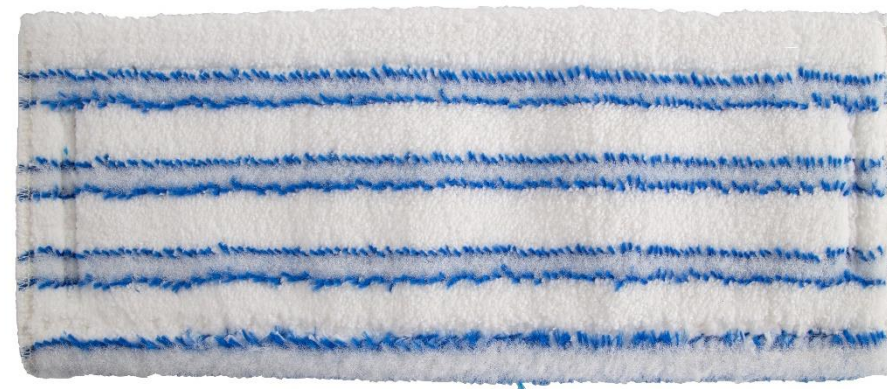

Močan in trden

Sistem, ki ne potrebuje dotika rok

Lahko in hitro nameščanje

Primeren za recikliranje

KOMPLET EASY WASH

EASYWASH FRAME

- **Vsestranski:** zagotavlja enostavno in učinkovito čiščenje tako horizontalnih kot navpičnih površin
- **Praktičen:** odpiralni sistem oz sistem nameščanja olajša delo (ravni delovni položaj)
- **Lahek:** sistem zagotavlja učinkovito delovanje brez napora
- **Ergonomski:** izogiba se predklonov med delom, s čimer ščiti zdravje hrbta in artikulacije
- **Higiensko:** uporabljen mop se lahko snema brez dotika rok
- **Dimenzija:** 35x10 cm

Prilagodi se kateremu koli ročaju z luknjo, premer ročaja 18 do 23 mm

EASYWASH MOP KRPA

Mop-krpa izdelana iz belih mikrovlaken z modrimi črtami, med njimi pa močnejša krtačasta vlakna z intenzivnim delovanjem,

SISTEM

- Ploščati sistem s krilci, ki se uporabljajo s svojim vedrom in ožemalcem
- * Idealno za notranja gladka ali hrapava tla z nizko do rahlo mastno umazanijo

Krpa: 87% mikrovlakna (100% poliester) + 13 % poliamid

Velikost mikrovlaken: 0,75 DTX

Velikost mopa: 42x16 cm

EASYWASH VEDRO Z OŽEMALCEM

- **Ergonomsko oblikovan:** lahek, priročen in enostaven za uporabo
- **Praktičen:** za polnjenje in praznjenje
- **Funkcionalen:** ožemanje je preprosto
- **Varen:** njegov klik sistem pritrdi ožemalec varno na vedro